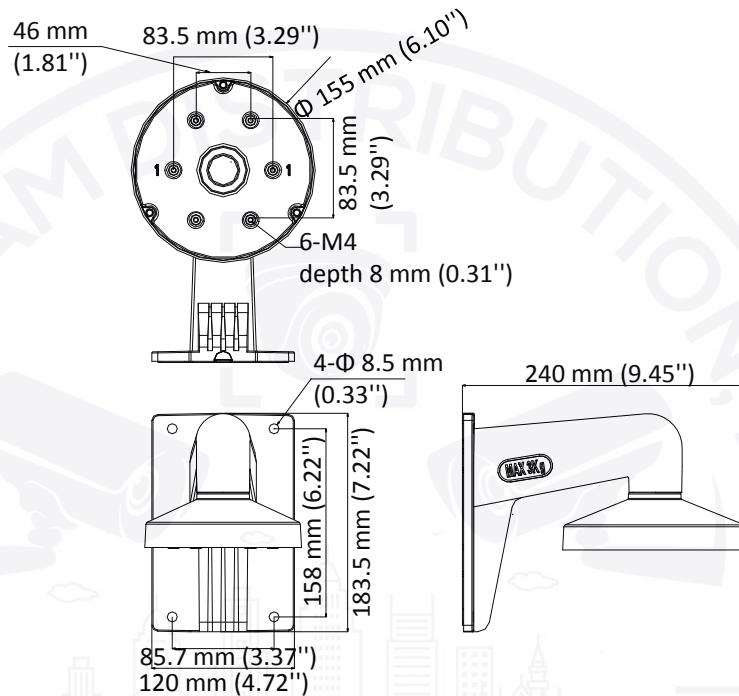

### Wall Mount

#### Dimension

#### Parameter

Model	DS-1473ZJ-155-Y
Parameters	Wall Mount
Appearance	Hikvision White
Material	Aluminum Alloy
Dimension	$\Phi 155$ mm $\times$ 183.5 mm $\times$ 240 mm ( $\Phi 6.10$ " $\times$ 7.22" $\times$ 9.45")
Weight	Approx. 650 g (1.4 lb.)