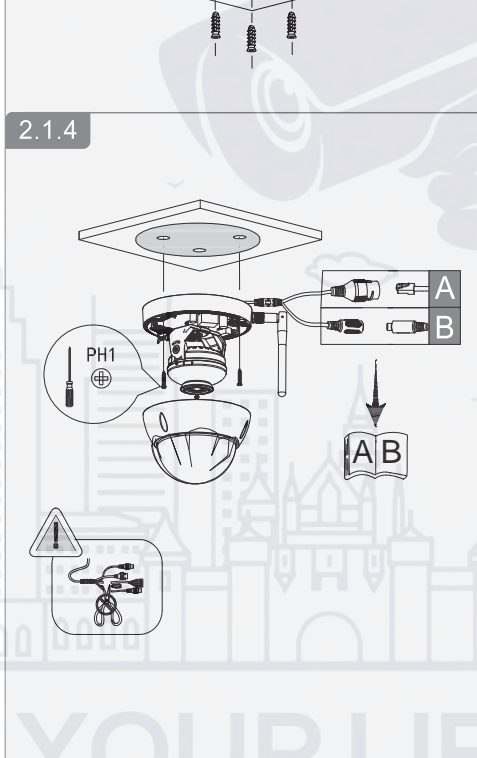

Dome Network Camera

Installation Guide

V1.0.1

A Optional

B

3.1

3.2

3.3

4.1